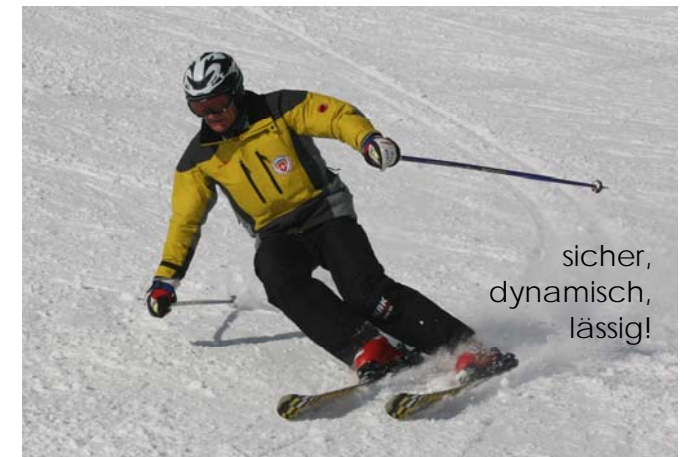

Wir sind überzeugt:

- Sie lernen die Carvingtechnik rasch und leicht
- Sie schonen spürbar Knie und Wirbelsäule
- Sie ermüden weniger
- Sie können auf mittelsteilem Gelände furchtlos fahren
- Sie bekommen ein neues Fahrgefühl
- Sie haben keine Angst vor glatten Hängen und harten Pisten
- Sie sind fit für das Après-Ski!

angstfrei, locker,
beschwingt!

Unsere Grundsätze

Wir holen Sie dort ab, wo es Ihnen Spass macht, ganz nach Ihren Fähigkeiten.

Wir fördern Sie so, dass Sie beschwingt und angstfrei carven können.

Wir legen für Sie so schöne Spuren ins Gelände, dass Sie rasch Fortschritte erzielen.

Nach wenigen Lektionen wird für Sie das Kurvengleiten zu einem Erlebnis.

Kurz, wir fördern Sie so, dass Sie spüren:

Es ist noch nicht aller Tage Abend.

Klassenunterricht

4 - 6 Personen

Privatunterricht

1 - 3 Personen

Wann

Sieben Tage, Montag - Sonntag

Zeit: 10:00 - 12:00 Uhr/13:30 - 16:00 Uhr

oder nach Absprache.

Treffpunkt

Sammelplatz Schneesportschule Heinzenberg-Sarn,
Mittelstation

sicher,
dynamisch,
lässig!